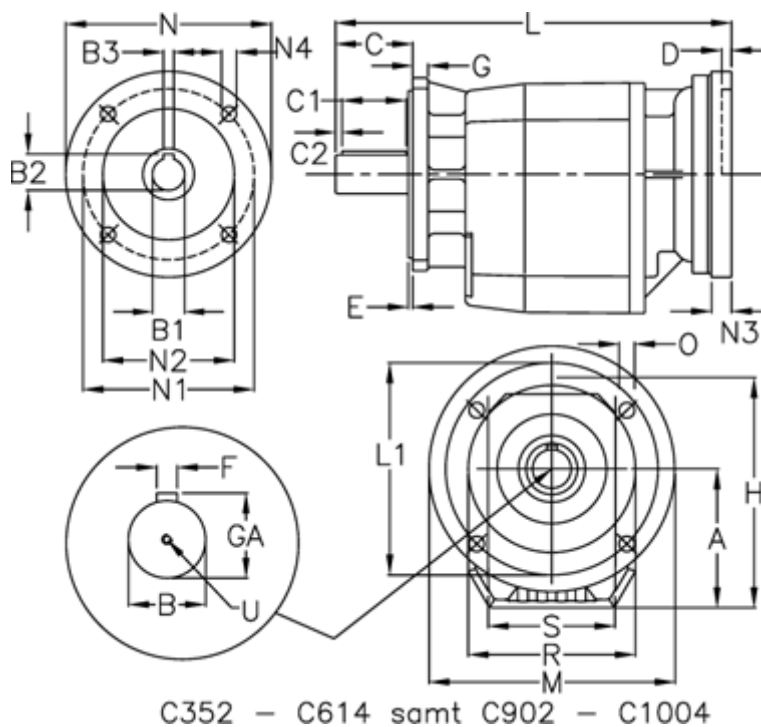

Varenummer: 4062030057641240

Beskrivelse: Tandhjulsgear C322UFC-5,7-P100B5-V3

Mål

A = 108	D = 4.5	L1 = 215	R = 180
B = 30	E = 3.5	M = 250	S = 130
B1 = 28	F = 8	N = 250	U = M10x22
B2 = 31.3	G = 12	N1 = 215	
B3 = 8	GA = 33	N2 = 180	
C = 60	H = 183	N3 = 0	
C1 = 50	K = 150	N4 = M12x16	
C2 = 5	L = 337	O = 14	